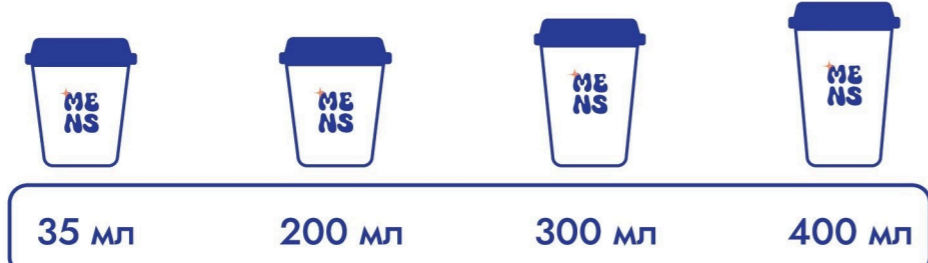

МОЛОКО

АЛЬТЕРНАТИВНОЕ МОЛОКО

500 мл

**COFFEE MENU**  
**КОФЕЙНОЕ МЕНЮ**

**КЛАССИКА MENS**

- ЭСПРЕССО \_\_\_\_\_
- АМЕРИКАНО \_\_\_\_\_
- КАПУЧИНО \_\_\_\_\_
- ЛАТТЕ \_\_\_\_\_
- РАФ \_\_\_\_\_
- ФЛЭТ УАЙТ \_\_\_\_\_